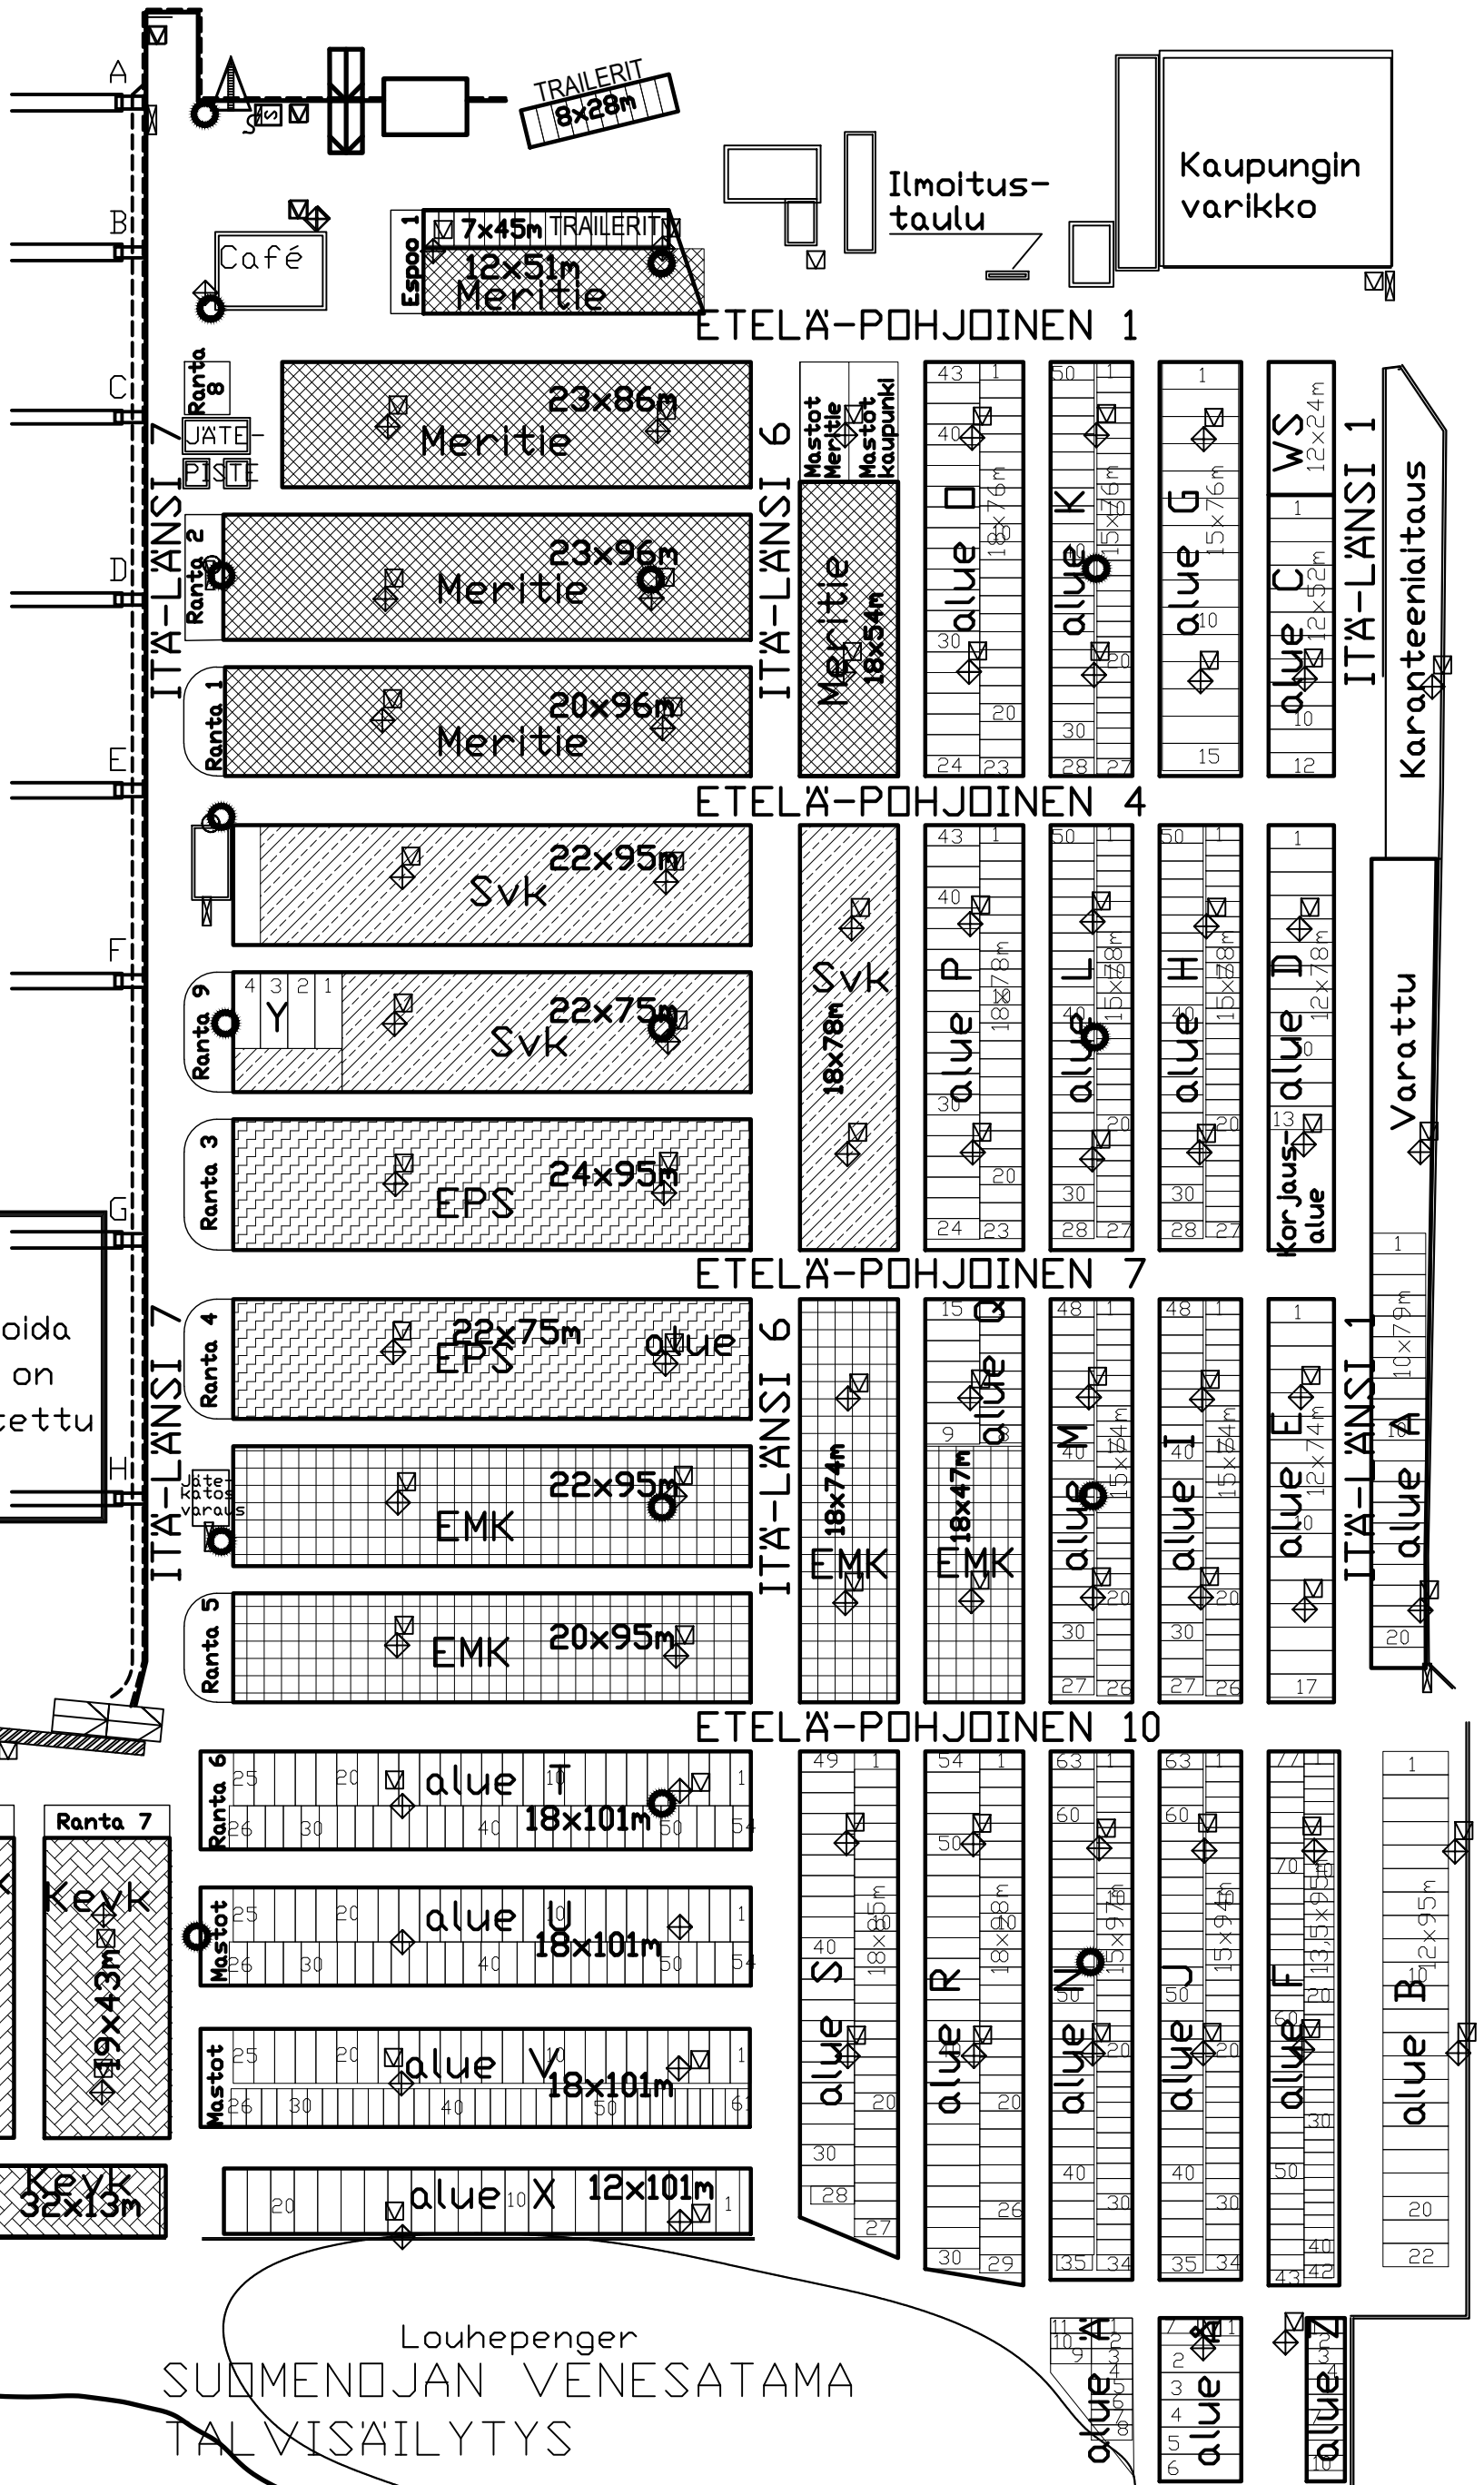

# Kauden 2023-2024 talvisäilytysaika 15.9.2023 - 10.6.2024

- Valopylväs
- ☒ Vesipiste
- ⬠ Sähköpiste
- Valaisinpylväs

**HUOMIO**  
Veneen saa telakoida vasta kun paikka on maksettu ja osoitettu

Louhepengeri  
SUOMENOJAN VENESATAMA  
TALVISÄILYTYS