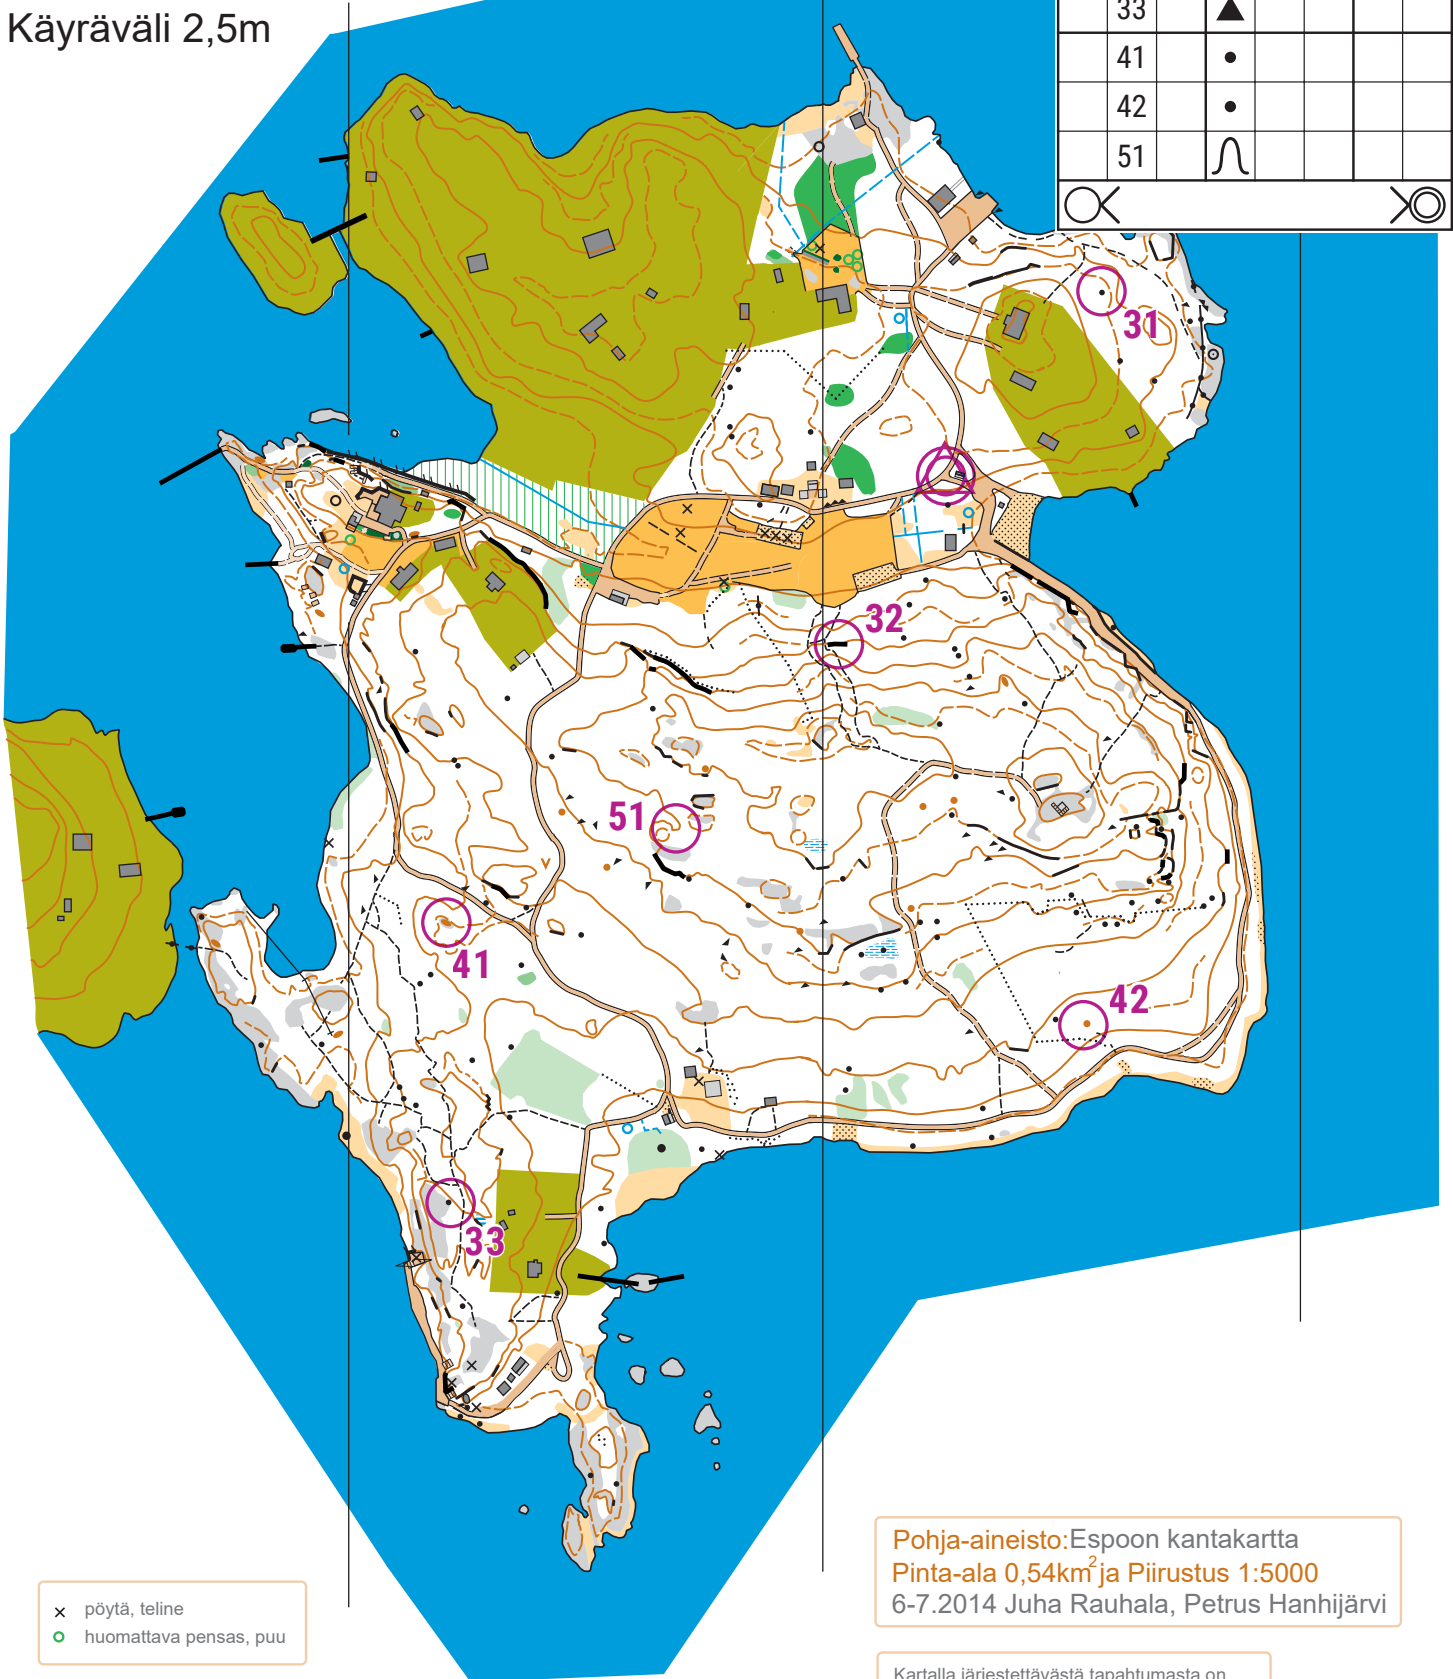

# SUUNNISTUSKARTTA ISO VASIKKASAARI

ESPOO

1 : 4 000  
Käyräväli 2,5m

Espoo Kiintorastit-Iso Vasikkasaari					
Kaikki rastit		6 rastia			
▷					
	31	▲			
	32	▬▬▬			
	33	▲			
	41	•			
	42	•			
	51	∩			
		⊗	⊗		

Pohja-aineisto: Espoon kantakartta  
Pinta-ala 0,54km<sup>2</sup> ja Piirustus 1:5000  
6-7.2014 Juha Rauhala, Petrus Hanhijärvi

Kartalla järjestettävästä tapahtumasta on sovittava maanomistajien ja metsästysoikeuden haltijain kanssa.