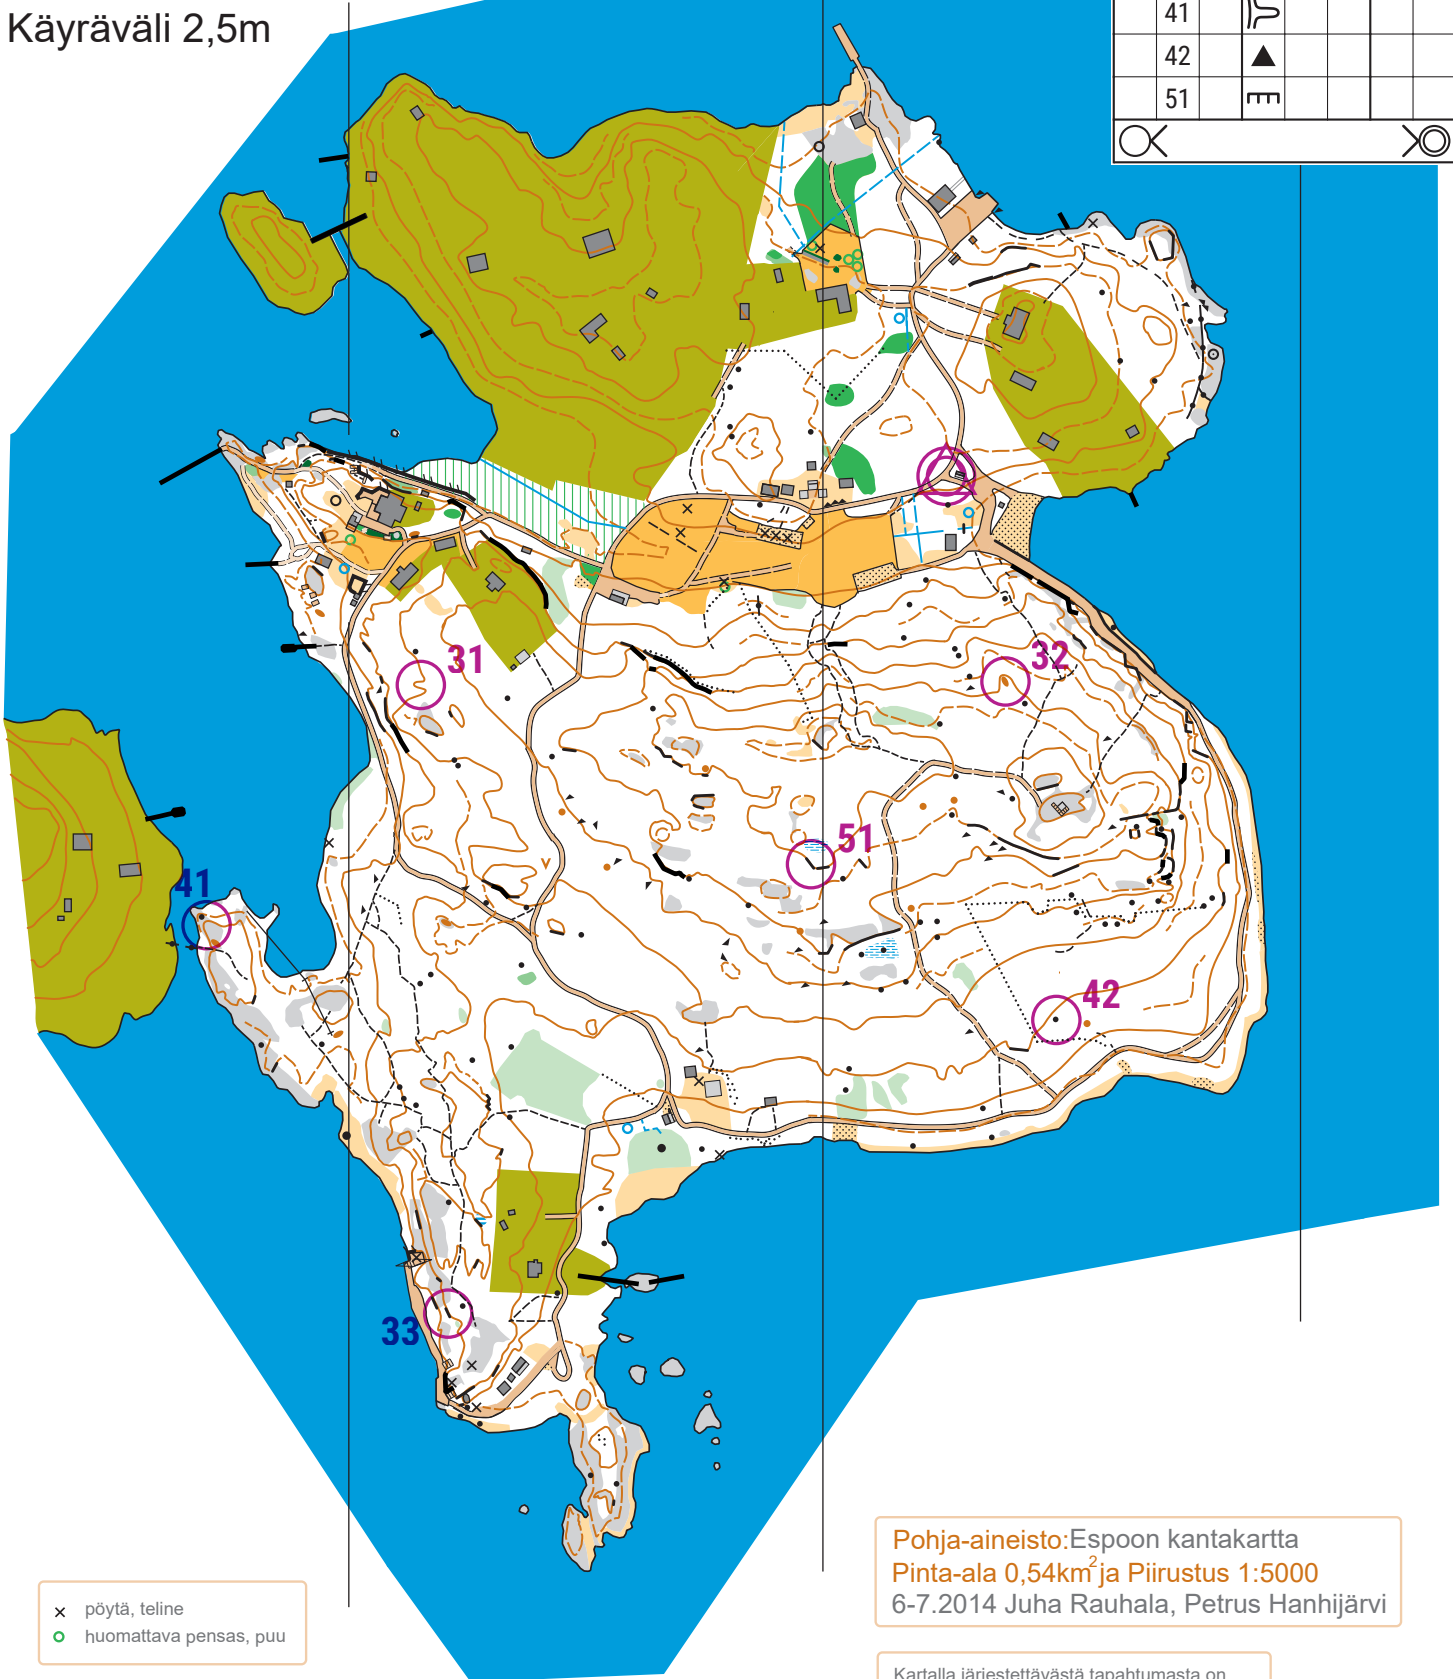

SUUNNISTUSKARTTA

ISO VASIKKASAARI

ESPOO

1 : 4 000
Käyräväli 2,5m

Iso Vasikkasaari Kiintorastit 2023

Kaikki rastit		6 rastia			
▷					
31	U				
32	•				
33	E				
41	U				
42	▲				
51	E				

Pohja-aineisto: Espoon kantakartta
Pinta-ala 0,54km² ja Piirustus 1:5000
6-7.2014 Juha Rauhala, Petrus Hanhijärvi

Kartalla järjestettävästä tapahtumasta on sovittava maanomistajien ja metsästysoikeuden haltijain kanssa.