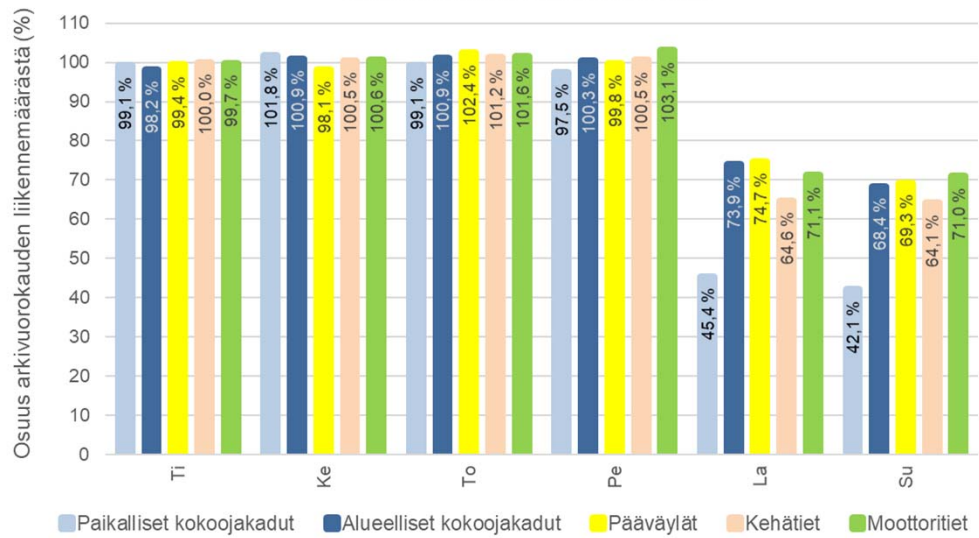

# Autoliikenteen aikavaihtelukertoimet

Keskimääräisten tuntiliikennemäärien suhde keskimääräiseen arkivuorokausiliikennemäärään.

Vuorokausiliikennemäärien suhde keskimääräiseen arkivuorokausiliikennemäärään.

Moottori- ja kehäteiden kuukauden keskimääräisten arkivuorokausiliikennemäärien vaihtelu suhteessa koko vuoden keskiarvoon.