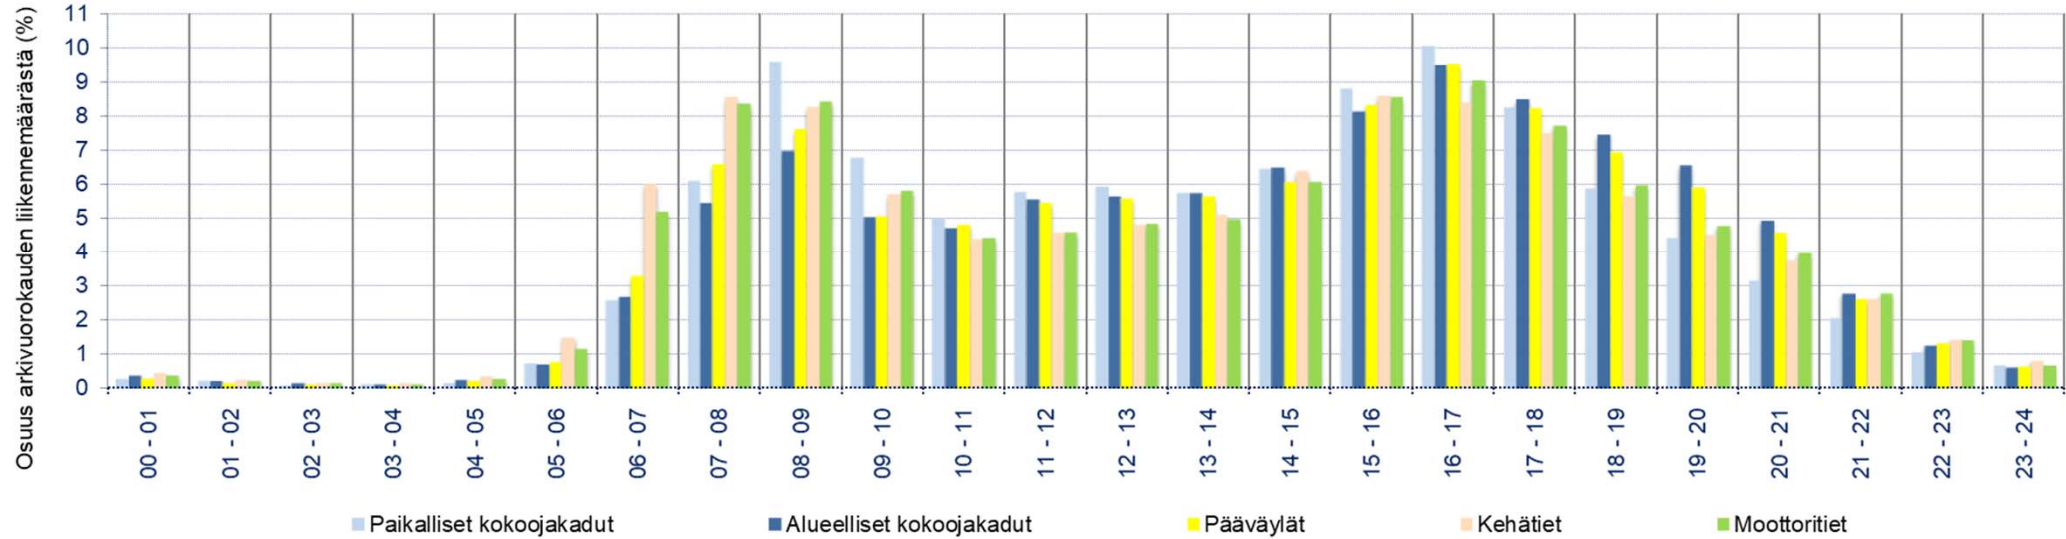

# Autoliikenteen aikavaihtelukertoimet

Keskimääräisten tuntiliikennemäärien suhde keskimääräiseen arkivuorokausiliikennemäärään.

Vuorokausiliikennemäärien suhde keskimääräiseen arkivuorokausiliikennemäärään.

Moottori- ja kehäteiden kuukauden keskimääräisten arkivuorokausiliikennemäärien vaihtelu suhteessa koko vuoden keskiarvoon.