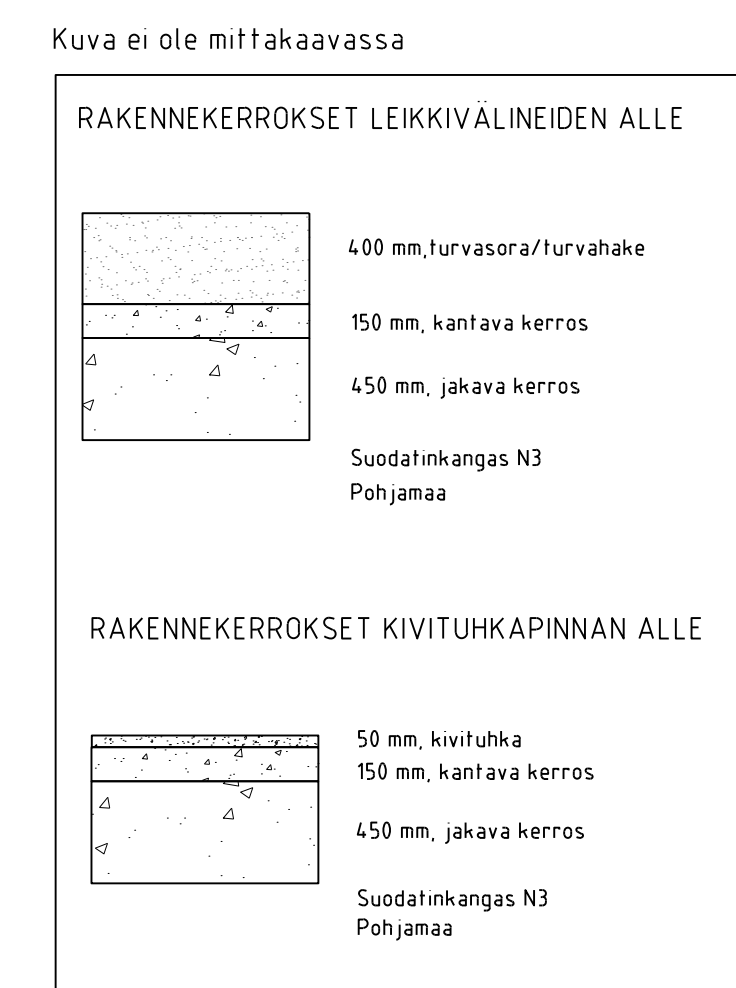

UUDET LEIKKIVÄLINEET JA VARUSTEET

NRO	TUOTE	KPL
1	Lappset, keinu, 137415-M	1
	Lappset, turvaistuin, 000228	1
	Lappset, kumilautastuin, 000226	1
2	Nykyinen pesäkeinu	
3	Lappset, kipeilyteline, 137075-M, värit: puuosat tummanruskea, laminaatti RAL250-3, köydet beige	1
4	Leikkiset, jousipassi, 5024	1
4	Leikkiset, jousisepra, BUJ-ZB	1
5	Lappset, tornileikki, 137117M, A1 harjakatto, C1 puinen liuku, F7 HPL lime green, puuosat lime green, H2 ruskea maalattu puuosat, syväperustus	
6	Lappset, Nuuskamuikkusen teltti, MP0203	1
7	Lappset, tasapaino kukka, MP0301, 302, 303	3
8	Lappset, metsämaja, 175582	1
9	Lappset, hiekkalaatikko, 137410M, väri: HPL lime green, puuosat tummanruskea	1
Pe	Penkit, Lappset scandinavia NFF2301M_M	2
Pp	Piknik pöytäryhmä, Lappset NF2694, värit puuosat RAL310-5 vaaleanruskea ja metalliosat RAL9005 musta	1
LL	Leuluaatikko, Leikkiset PE7, kannen väri vihreä	2
	Opastaulu	2

KASVILUETTELO

LEHTIPUUT

TUNNUS	LAJI	KOKO	KPL
QuR	Quercus rubra	150-250	4
Ap	Acer platanoides	150-250	1

HAVUPUUT

TUNNUS	LAJI	KOKO	KPL
AbK	Abies koreana	175-200	1

LEHTIPENSAAT

TUNNUS	LAJI	KOKO	KPL
AmL	Amelanchier lamarckii		3
Syreenit:			
Sh	Syringa x henryi 'Ainola'		1
Sj	Syringa x josiflexa 'Vera'		1
Sm	Syringa vulgaris 'Beauty of Moscow'		2
Sl	Syringa vulgaris 'Andenken an Ludwig Späth'		1