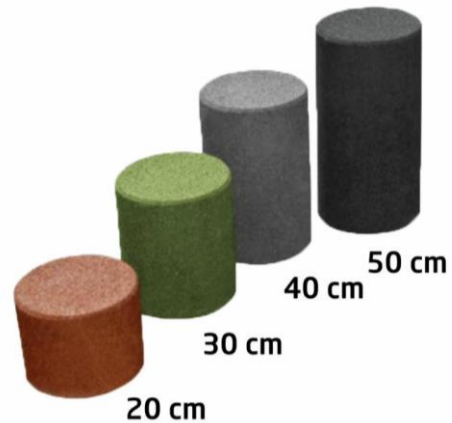

7. Tasapainoilutuotteet

Kuvat: Lappset Group