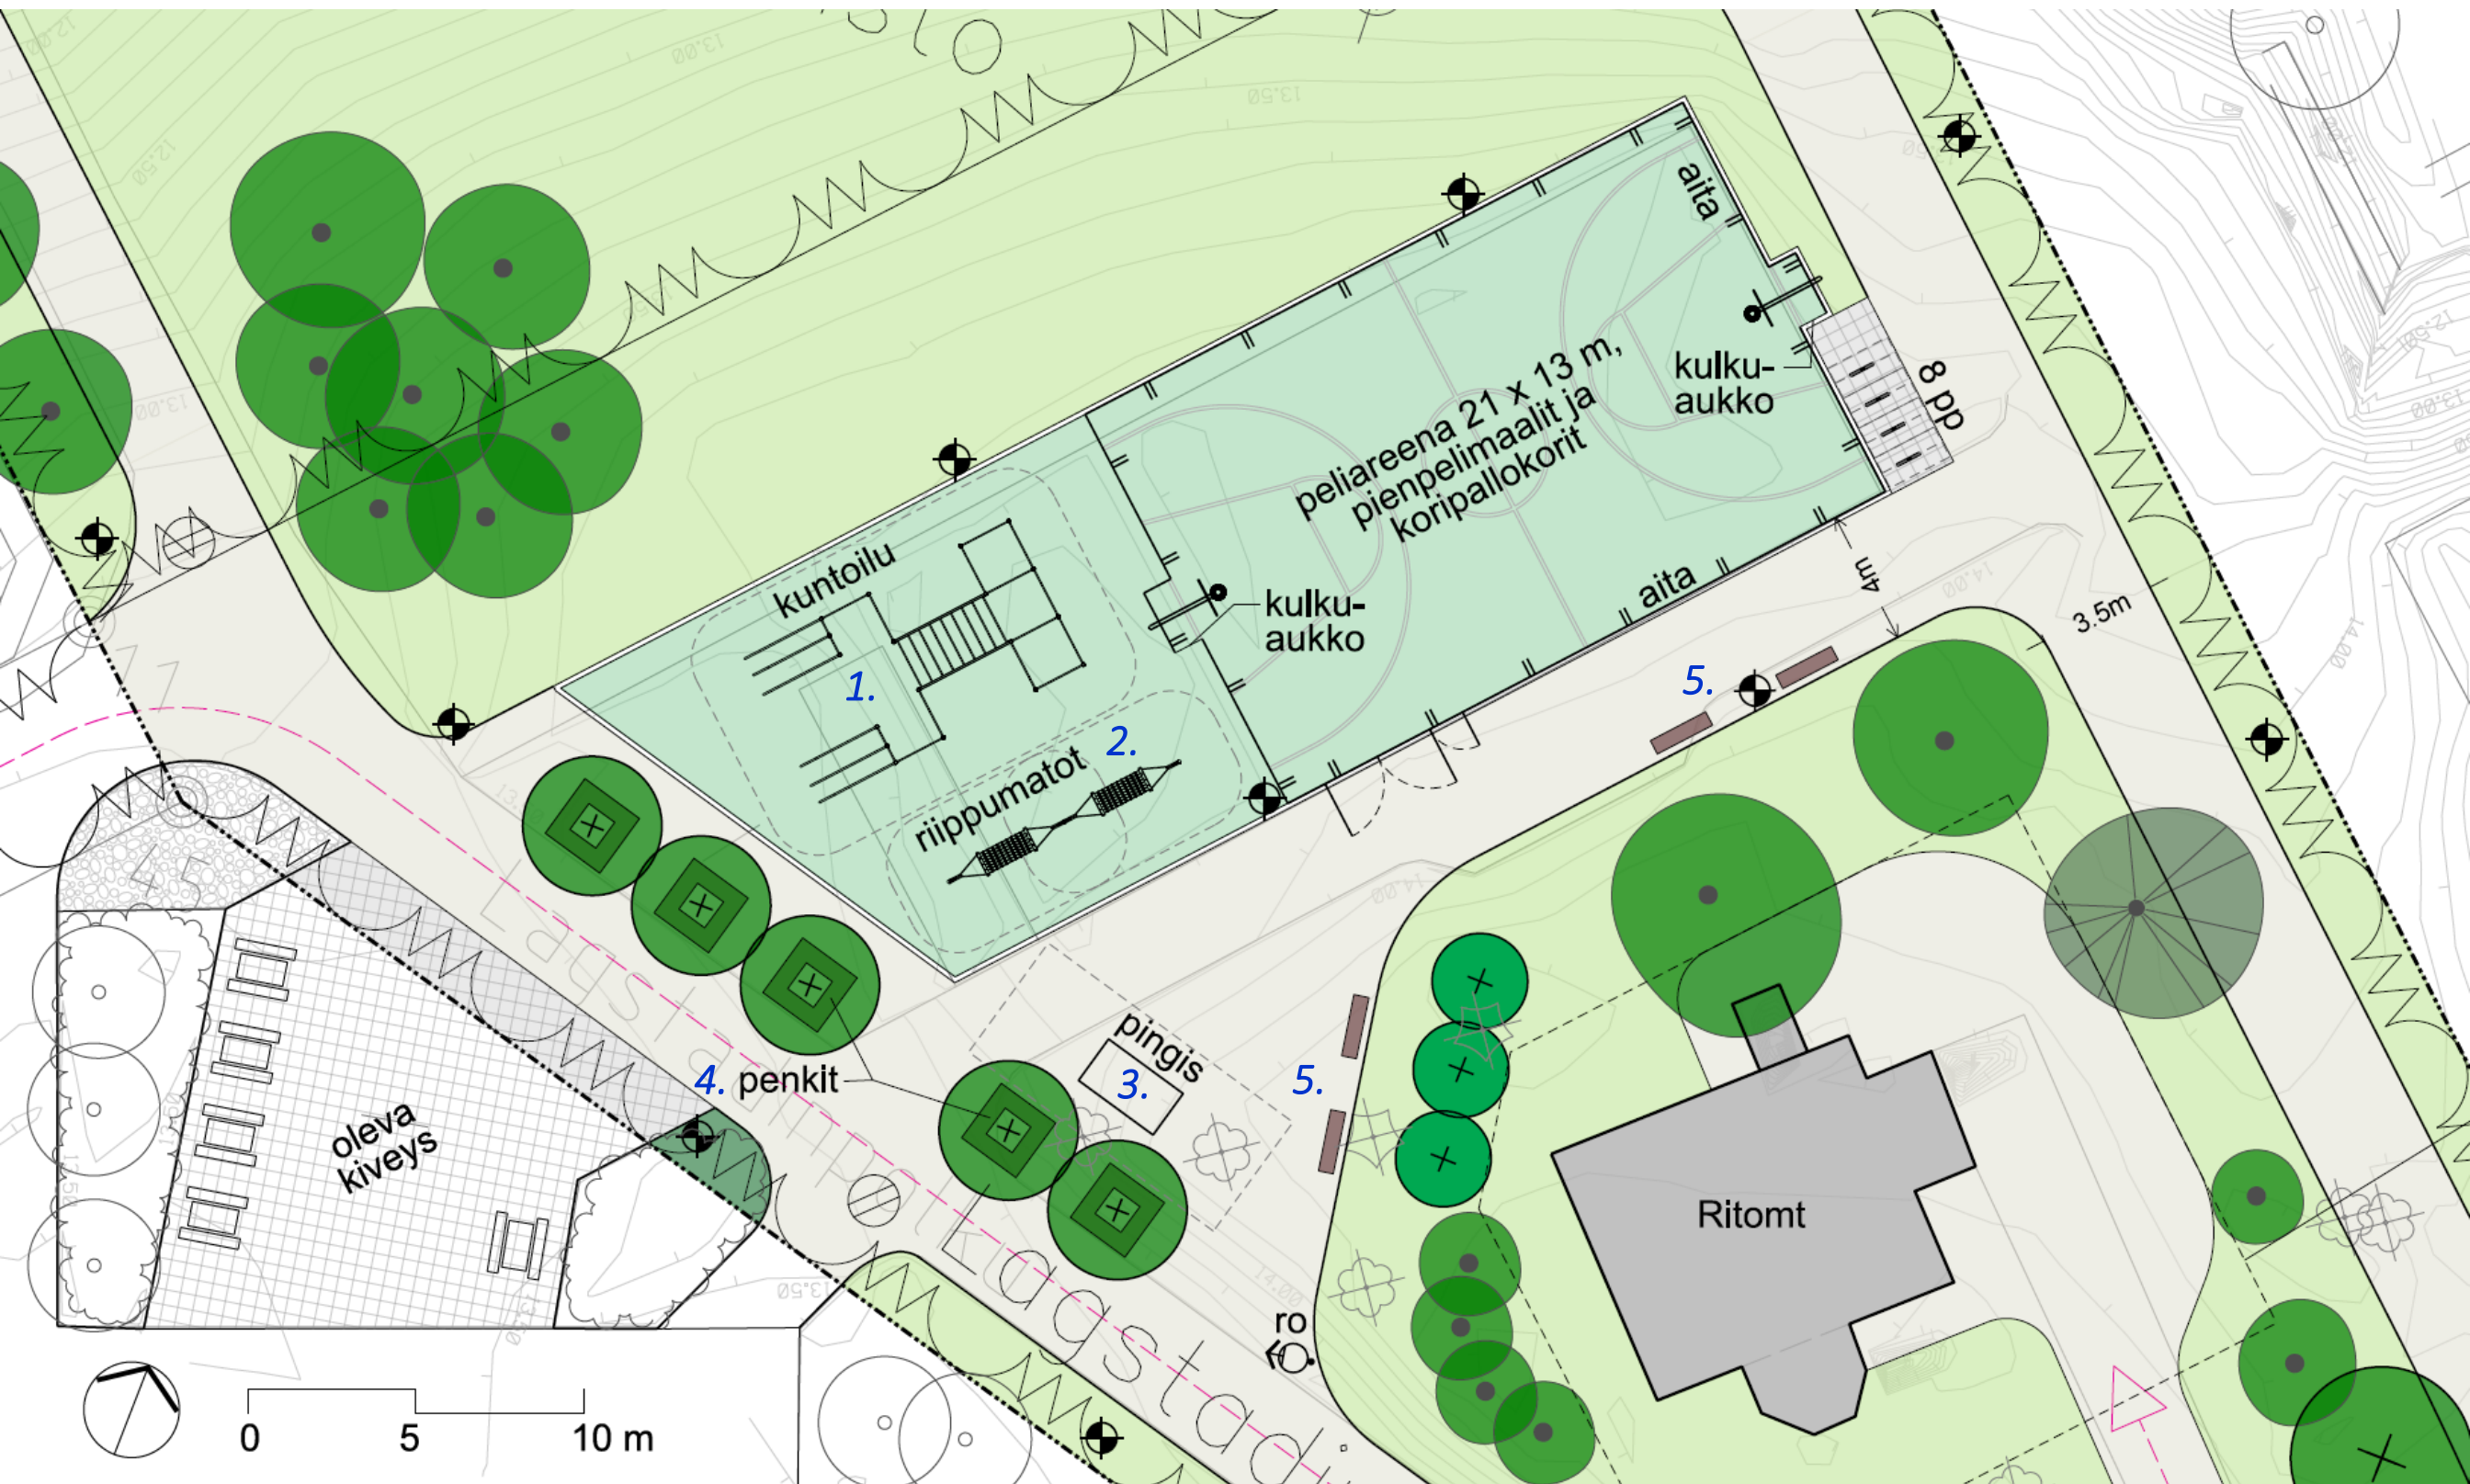

Lakelanpuisto ja Kirkkosillanpuisto, leikkipaikka ja välituntihiha

Suunnitelmaluonnokset 11.3.2022

maisema-arkkitehtitoimisto
NÄKYMÄ Oy

**ESPOO
ESBO**

Kirkkosillanpuiston leikkipaikka

Leikkivälineet

1. Kustomoitu kiipeilyverkko, sis. erilaisia verkkokomponentteja ja liukumäen. Väritys tarkentuu suunnittelun edetessä.

Leikkipaikan pintamateriaali määritellään myöhemmin.

Kuvat: alhaalla vasemmalla Berliner Seilfabrik, muut Näkymä Oy

Leikkivälineet

Välineiden väritys on viitteellinen ja tarkentuu suunnittelun edetessä. Leikkipaikan pintamateriaali määritellään myöhemmin.

maisema-arkkitehtitoimisto
NÄKYMÄ oy

Leikkivälineet

Välineiden väritys on viitteellinen ja tarkentuu suunnittelun edetessä. Leikkipaikan pintamateriaali määritellään myöhemmin.

5. Leppismökki,
sis. liukumäen

Kuva: Lappset Group

6. Jousikeinu,
kahden istuttava

Kuva: Kompan

7. Tasapainoilutuotteet

Kuvat: Lappset Group

8. Jousikeinu

Kuva: Puuha Group

Lakelanpuisto – Lagstadin koulun välitunti-aiha