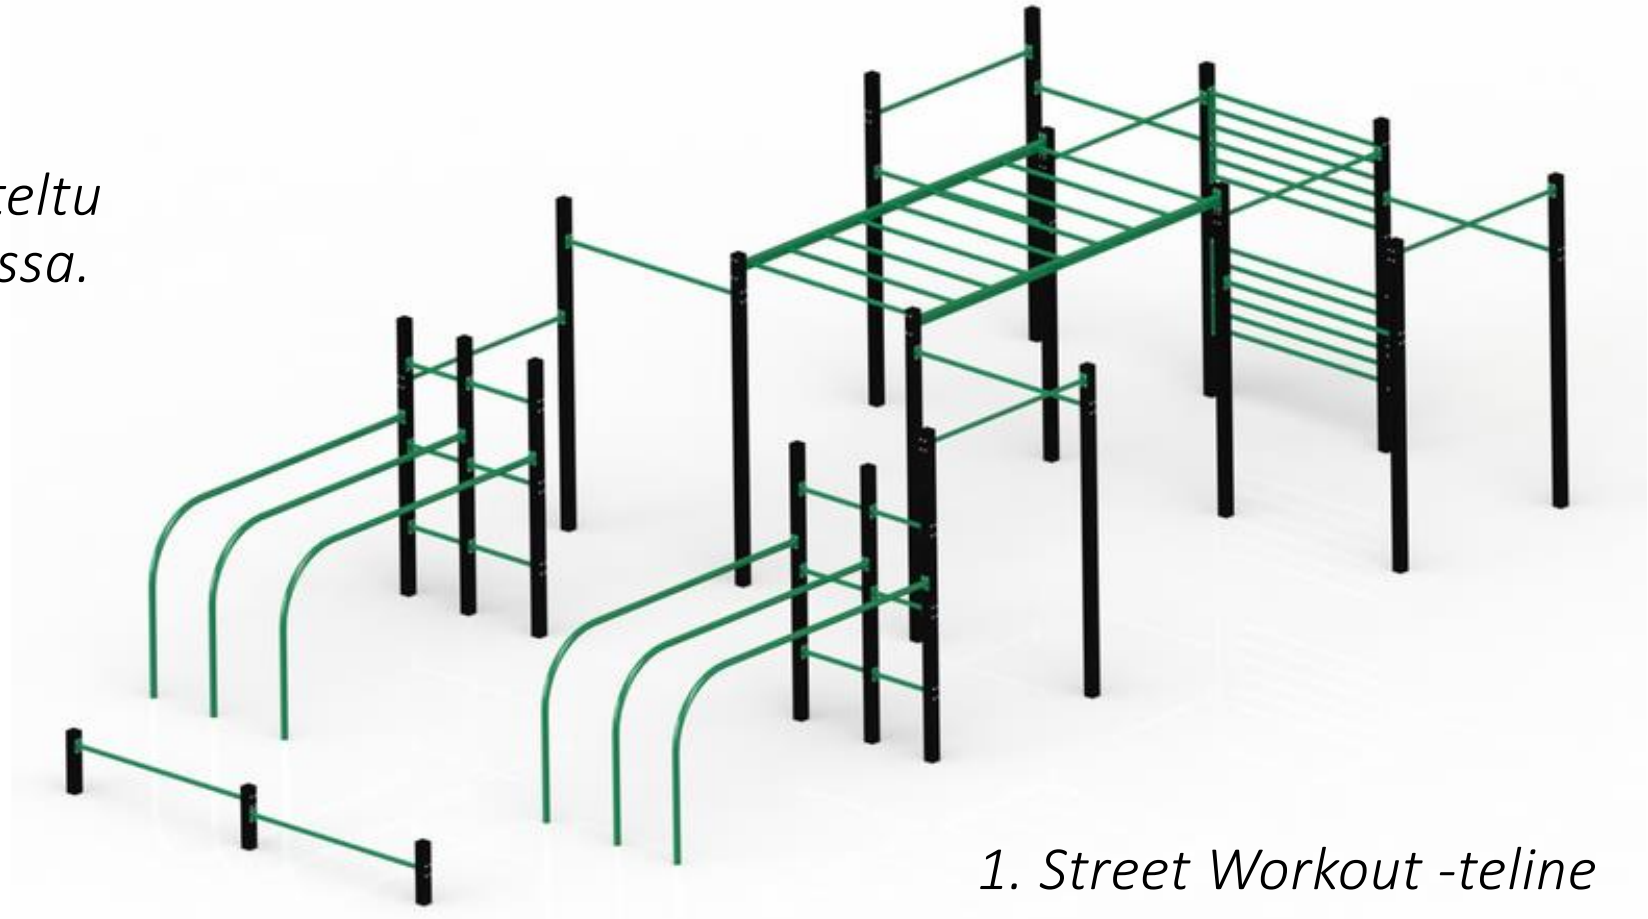

Luonnos 11.3.2022

Välituntipihan välineet ja kalusteet

Välituntipihan välineitä on suunniteltu yhteistyössä Lagstadin koulun kanssa.

2. Riippumatot 2 kpl

Kuva: Kompan

1. Street Workout -teline

Kuva: Puuha Group

4. Puunympäryspenkit

Kuva: Mmcité

5. Penkit

Kuva: J-Trading

3. Pingispöytä

Kuva: Finture

Luonnos 11.3.2022