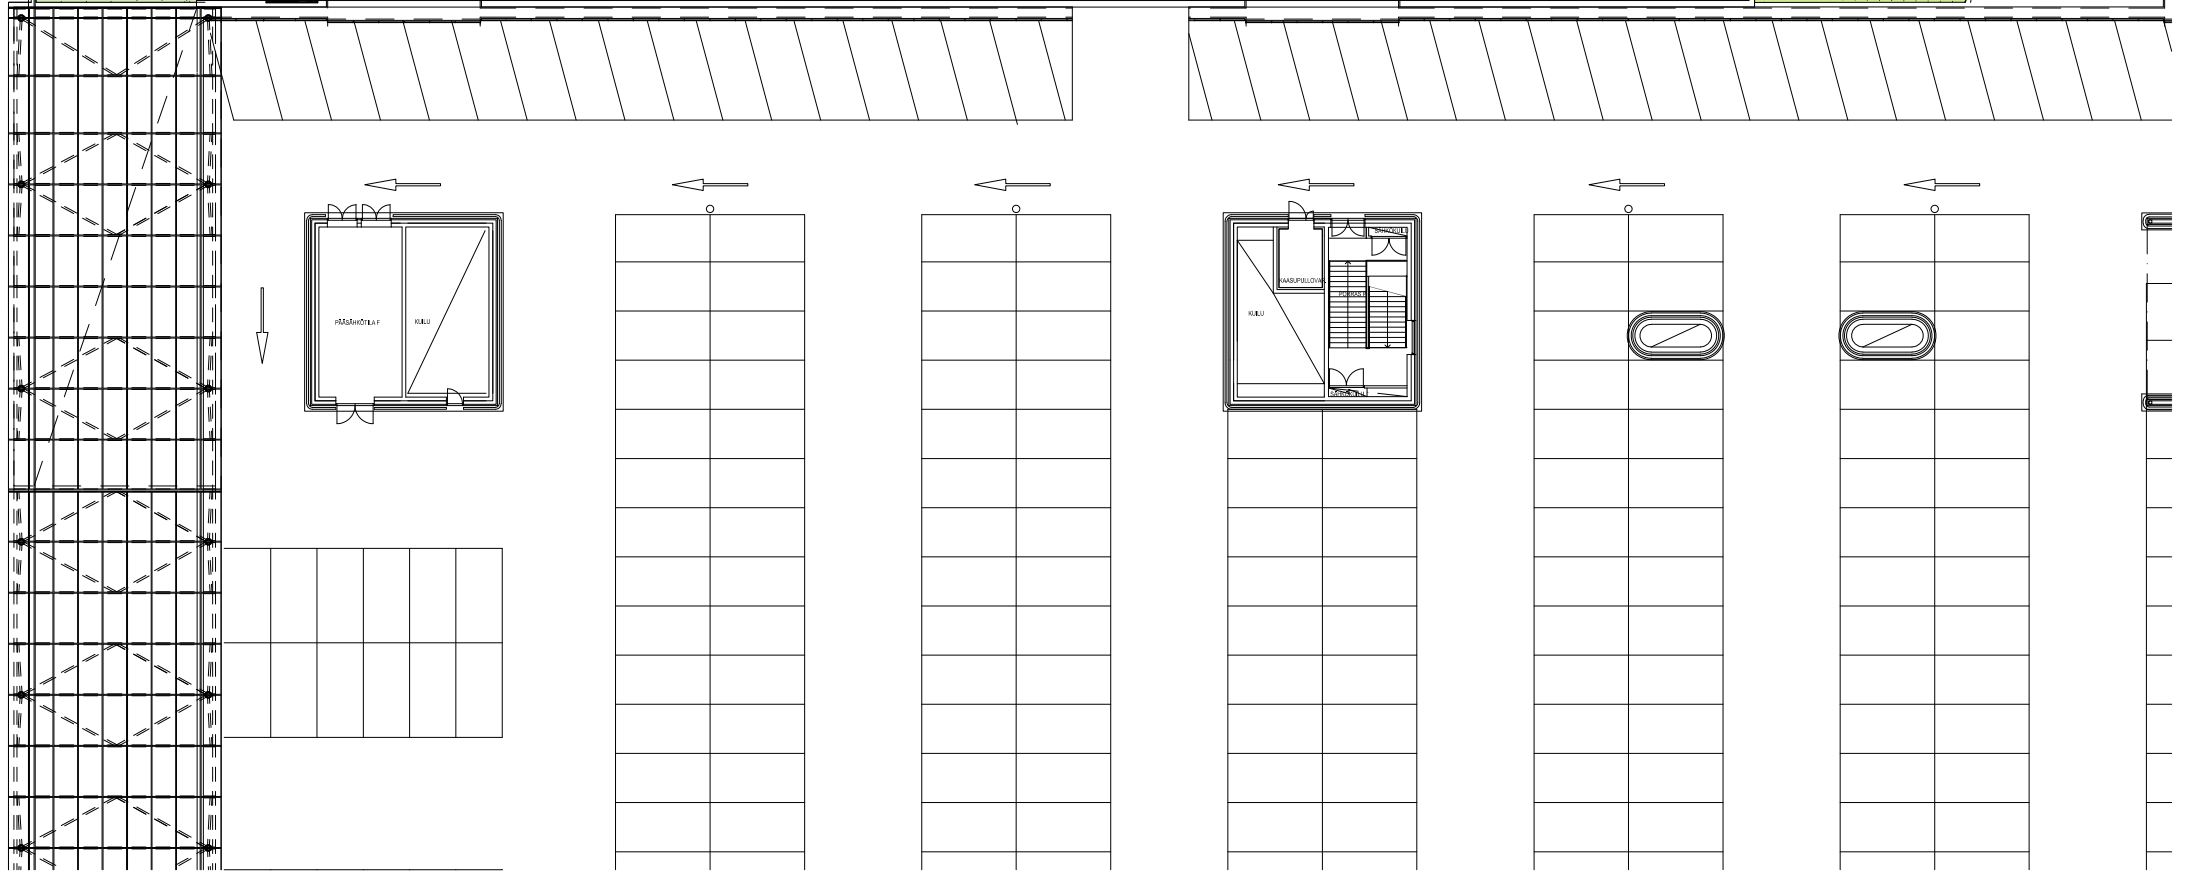

SS1-F-103-04.dwg

SS4-103-05.dwg

KAUPUNKIPUUTARHA

CAFÉ

DOME

IV-KONEHUONE

sel-103-p1.dwg

SISÄÄNAJO

+4.747

168 AP + 5 LE-AP

IV-KH