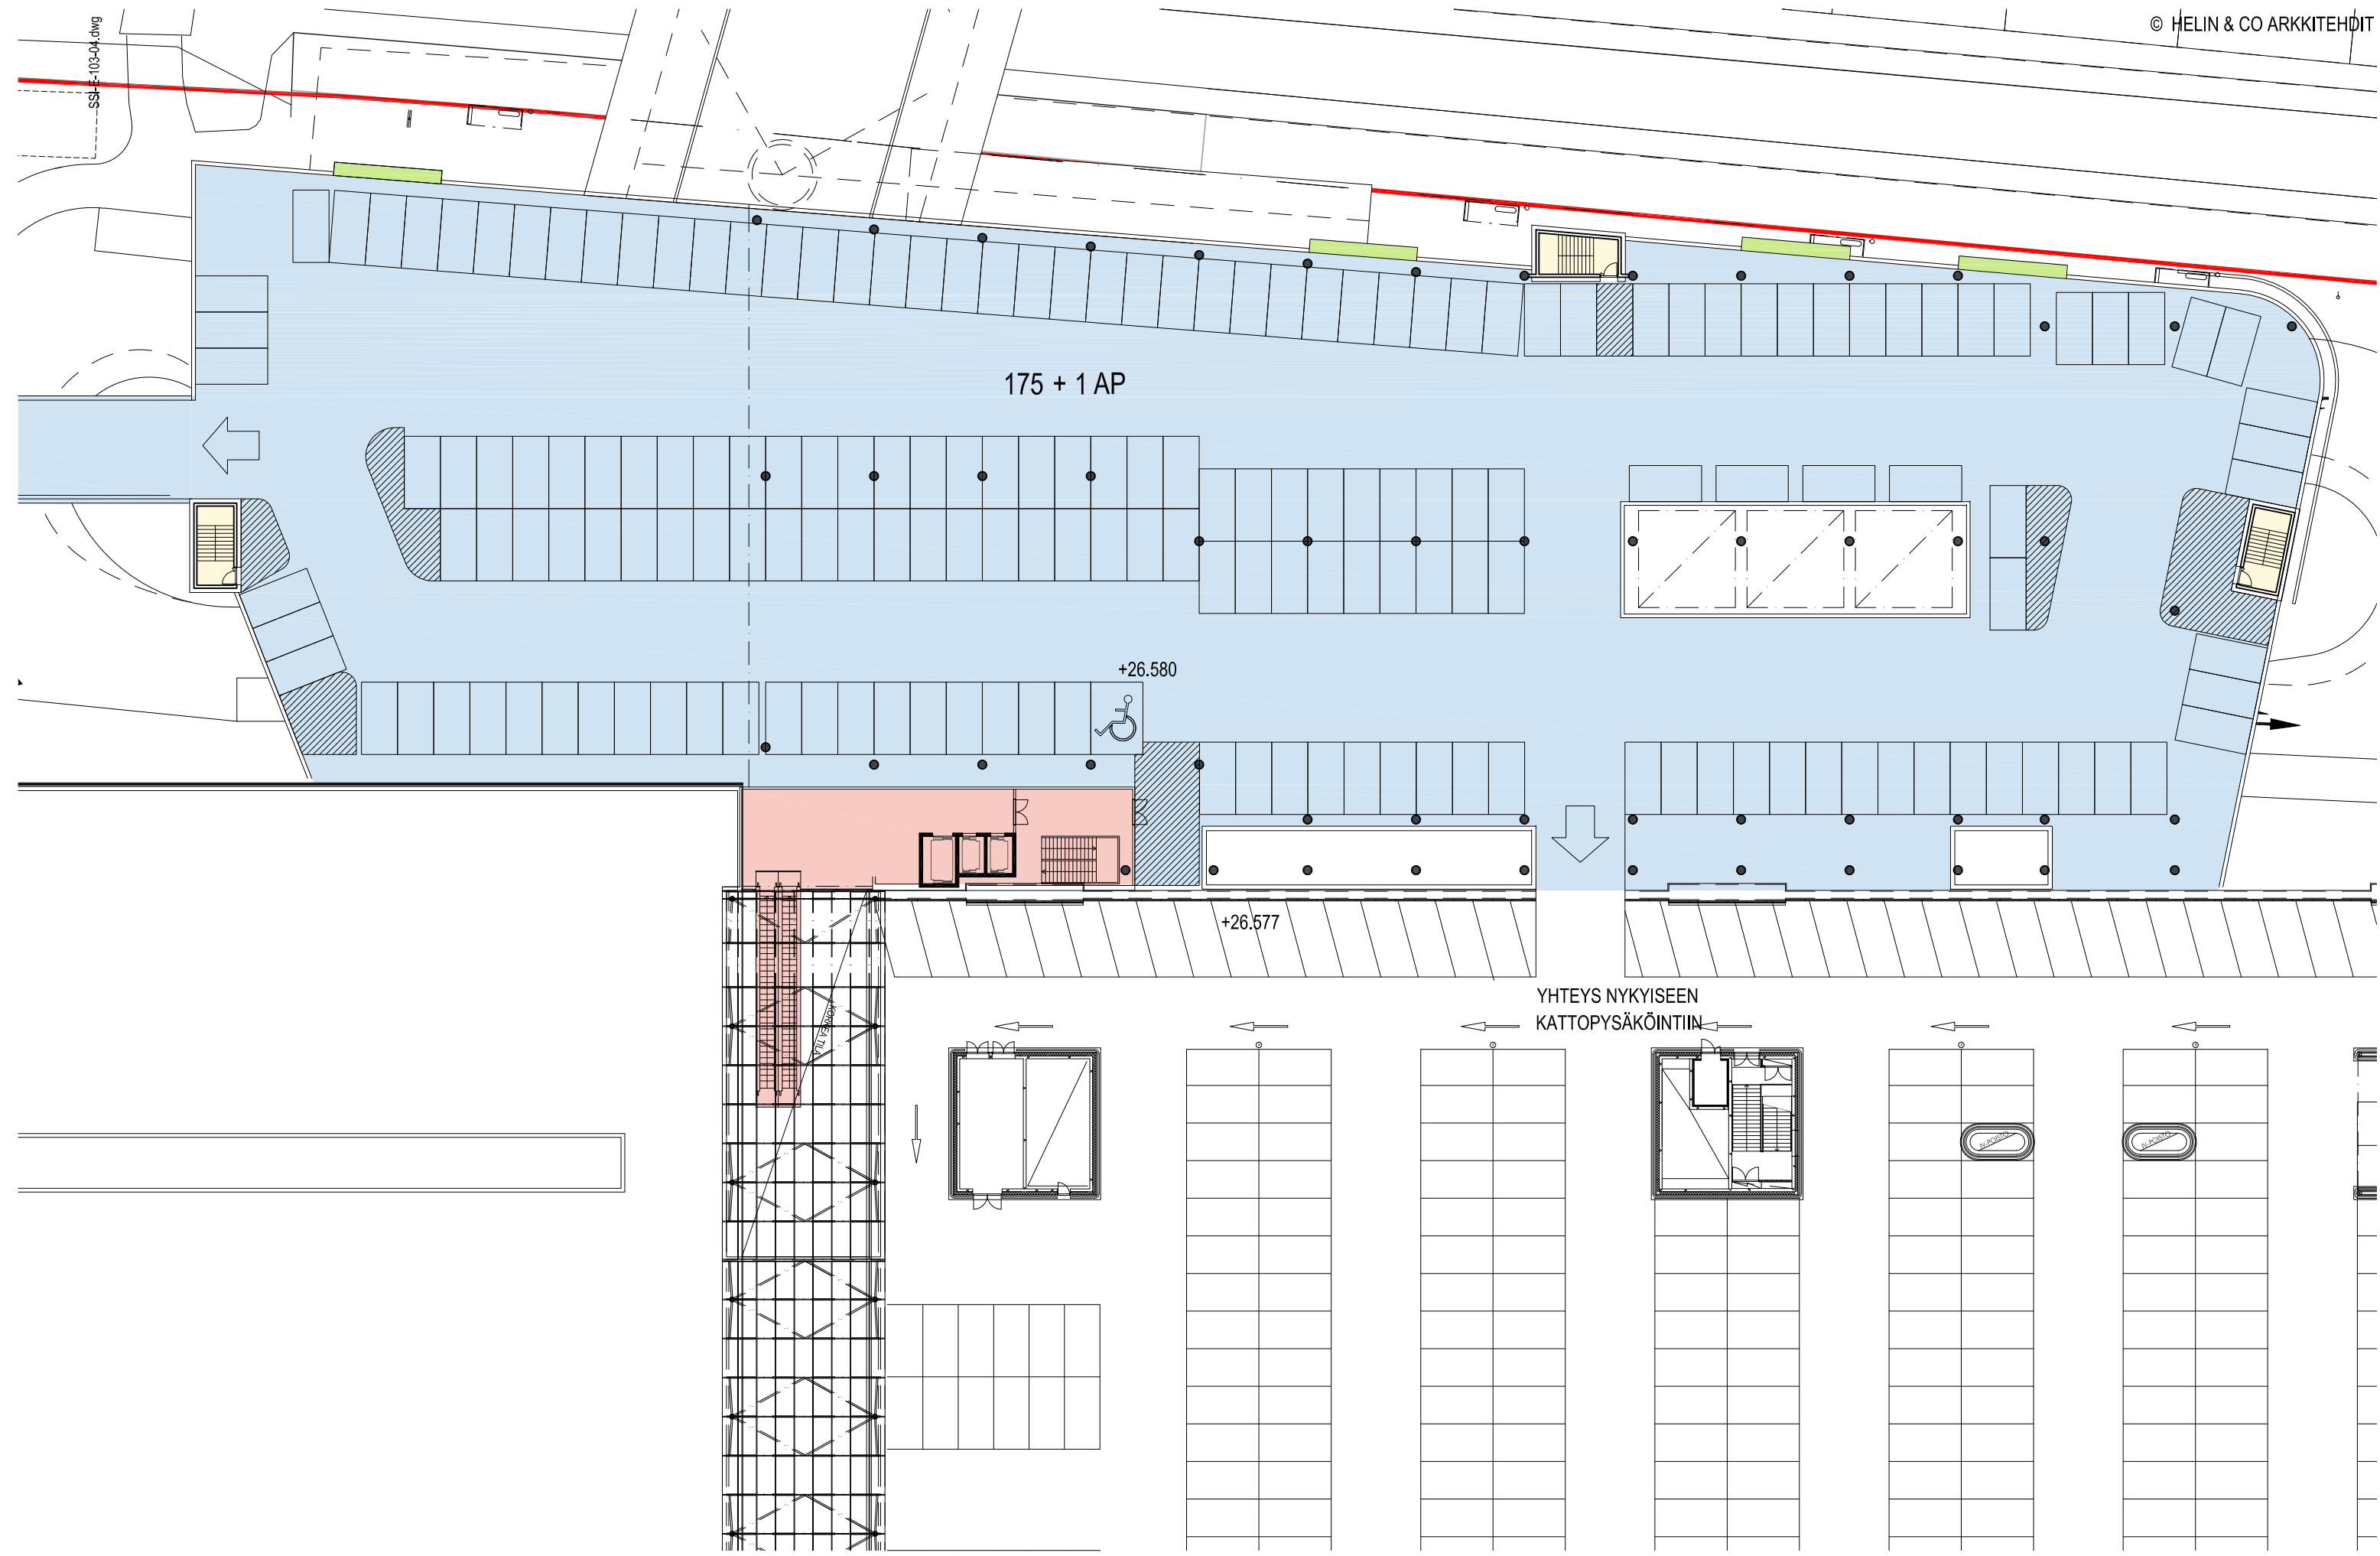

SS1-F-103-04.dwg

SS4-103-05.dwg

KAUPUNKIPUUTARHA

CAFÉ

DOME

IV-KONEHUONE

sel-103-p1.dwg

SISÄÄNAJO

+4.747

168 AP + 5 LE-AP

IV-KH