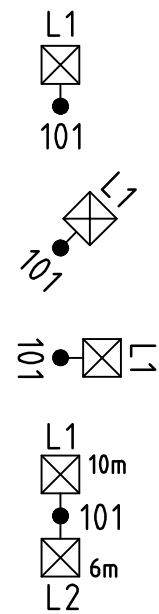

Valaisin ja asennustapa
Varrellinen / Varreton / Puisto

Valonlähde

	LED
	Suurpainenatrium 50W
	Suurpainenatrium 70W
	Suurpainenatrium 100W
	Suurpainenatrium 150W
	Suurpainenatrium 250W
	Suurpainenatrium 400W
	Monimetalli 35W
	Monimetalli 50W
	Monimetalli 70W
	Monimetalli 100W
	Monimetalli 150W
	Monimetalli 250W
	Monimetalli 400W
	Induktio 55W
	Induktio 85W
	Induktio 165W
	Elohopea 50W
	Elohopea 80W
	Elohopea 125W
	Elohopea 250W
	Elohopea 400W
	Korvaava Hg 125W / Sp-Na 110W

Pylväs- ja vaihenumeroiden
sekä tarvittaessa valaisimen
asennuskorkeuden merkitseminen

	Metallipylväs
	Puupylväs
	Harustettu puupylväs
	Tuettu puupylväs
	Jakoraja
	Kaapelijatkos
	Maadoitus
	Keskus
	Ryhmänumero
	Valonheitin
	Valonheittimen suuntanuoli
	Pysäkkikatos
	Muutosnuoli
	Viiteviivallinen teksti