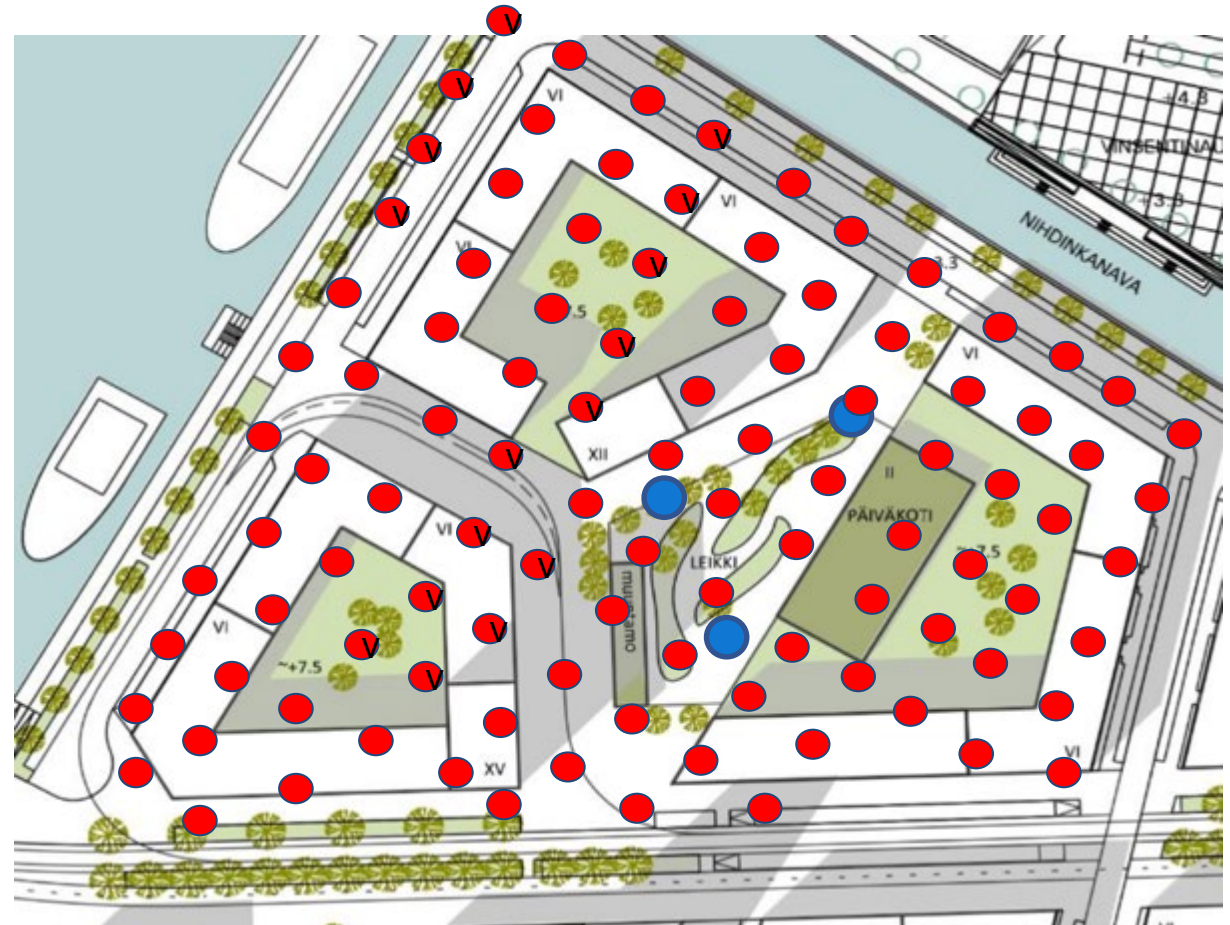

Sopii erinomaisesti myös tiiviiseen kaupunkirakenteeseen

- **Tyypillinen tilanne:** Uusi asuinalue voidaan toteuttaa tiiviissä kaupunkirakentamisessa kolmella QHeatin lämpökaivolla (Sininen), mutta ei noin ~105 tavallisella maalämpökaivolla (Punaiset)
- 3 QHeatin lämpökaivoa voidaan sijoittaa helposti hyvällä huollettavuudella
- 105 tavallista maalämpökaivoa ei kyetä mitenkään sijoittamaan alueelle

=> Tästä syystä me pystymme tuomaan uusiutuvan geotermisen lämmityksen ja jäähdytyksen kaupunkien keskustoihinkin!