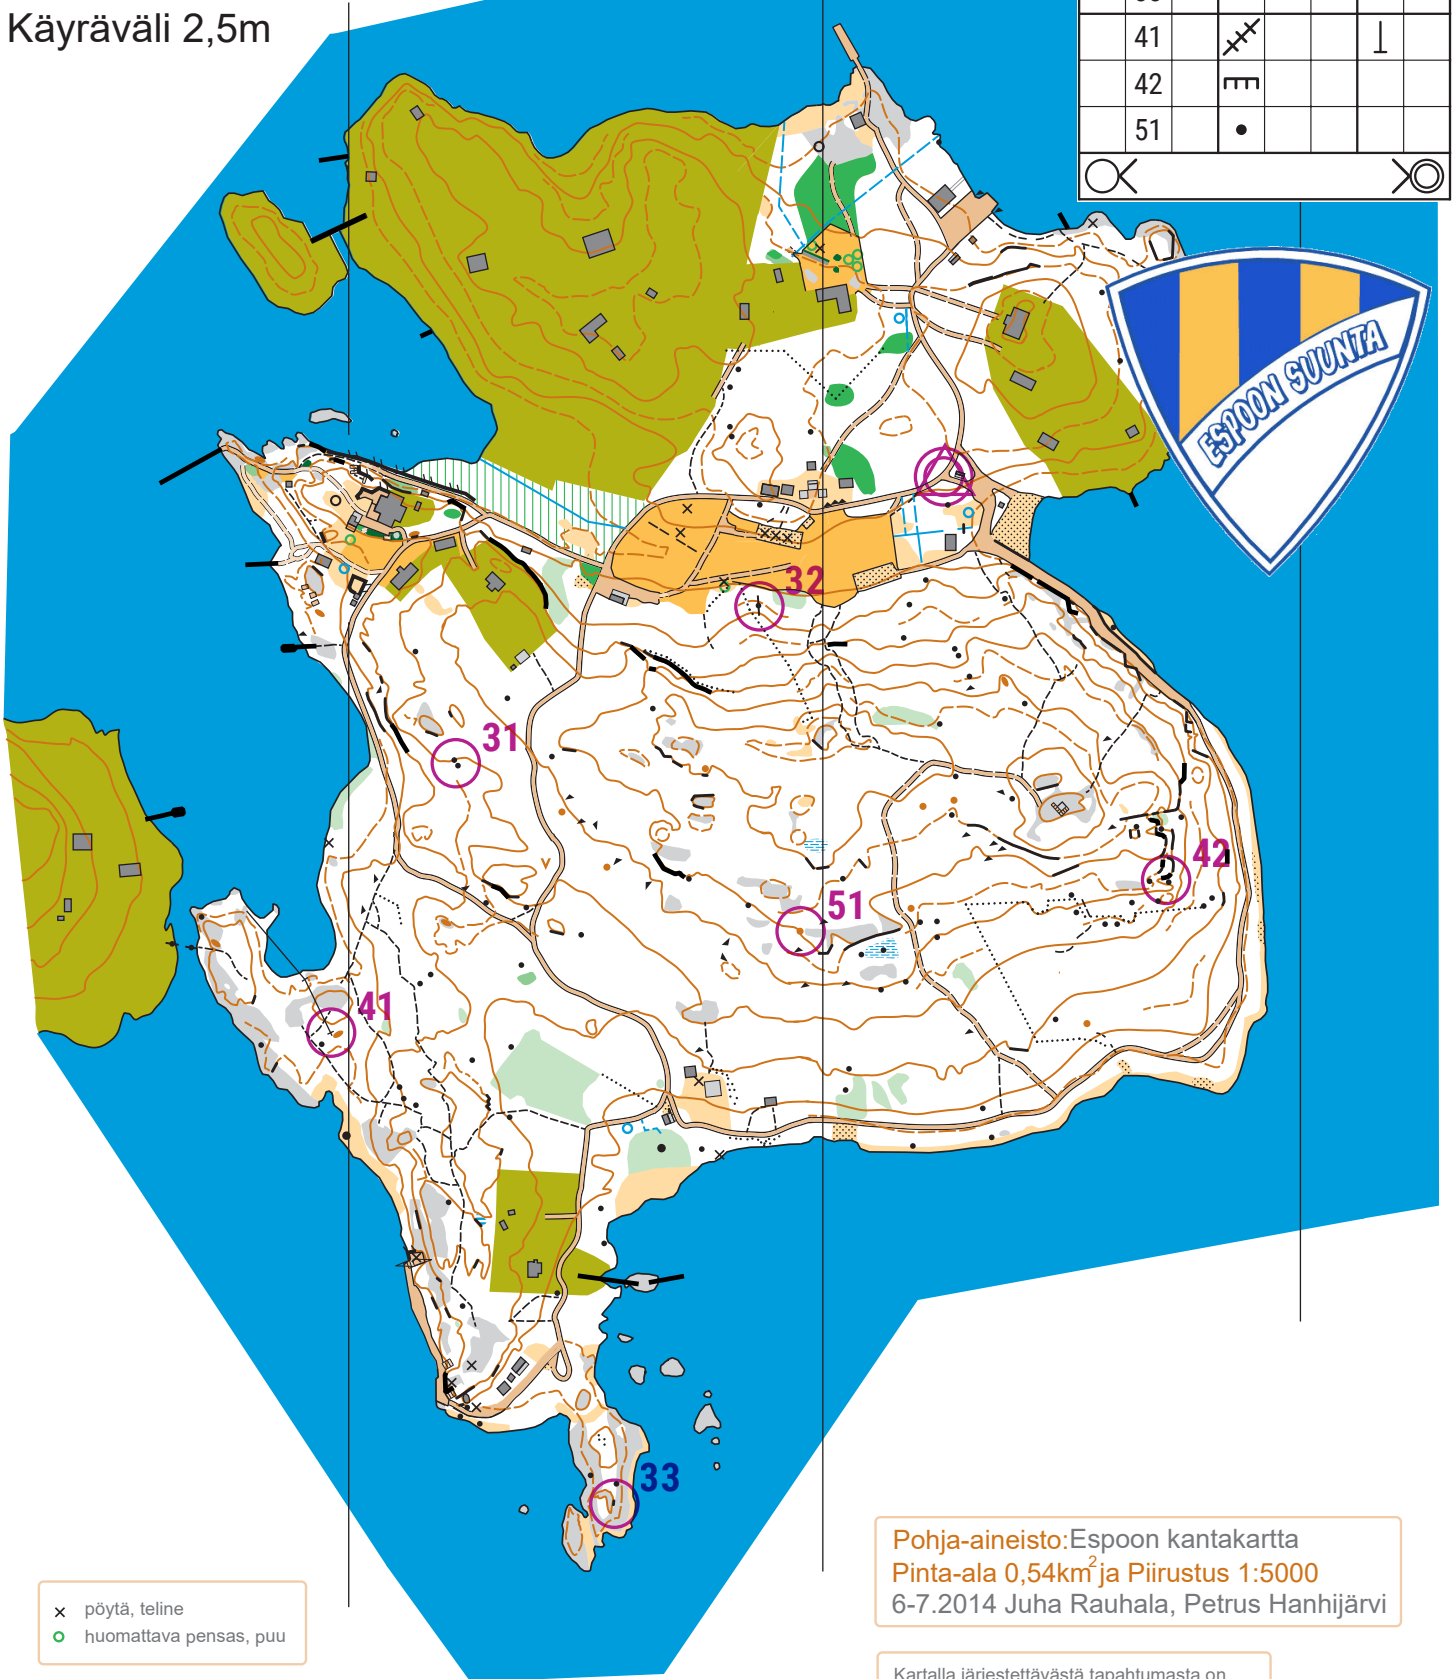

SUUNNISTUSKARTTA ISO VASIKKASAARI

ESPOO

1 : 4 000
Käyräväli 2,5m

Espoo Kiintorastit-Iso Vasikkasaari				
Kaikki rastit		6 rastia		
▷				
31	▲	▲		
32	⚡			
33	▬▬			
41	⚡			┆
42	▬▬			
51	•			

Pohja-aineisto: Espoon kantakartta
Pinta-ala 0,54km² ja Piirustus 1:5000
6-7.2014 Juha Rauhala, Petrus Hanhijärvi

Kartalla järjestettävästä tapahtumasta on sovittava maanomistajien ja metsästysoikeuden haltijain kanssa.

Espoo Kiintorastit 2022 - Iso Vasikkasaari