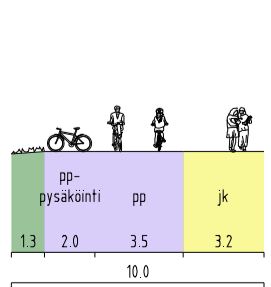

OHJEELLISET POIKKILEIKKAUKSET

KAUPINKALLIONTIE (+ Kulttuuriauکیو), LEIKKAUS A - A

KAUPINKALLIONTIE + KULTTUURIAUKIO, LEIKKAUS B - B

KAUPINKALLIONTIE, LEIKKAUS C - C

UIMAHALLINPOLKU, LEIKKAUS D - D

SELITE

- ajorata
- katualue
- jalkakäytävä
- pyörätie
- yhdistetty jalankulku- ja pyörätie
- ulkoultie
- saatto paikka
- pysäköinti (linja-auto)
- pyöräpysäköinti
- pyöräpaikkojen lukumäärä
- portaat
- noususuunta
- tori tai aukio
- torin tai aukion kasvillisuus, viitteellinen
- aukion vesialue
- torin tai aukion läpäisevä väylä, jolle polkupyöräily ohajataan pintamateriaalein ja viitoituksin

Espoon kaupunkisuunnittelukeskus Esbo stadsplaneringscentral	Arvoinen a	KSL
	Liikennesuunnitteluyksikkö Trafikplaneringsenheten	Asianumero 2337/10.02.03/2022
KULTTUURIAUKIO Asemakaavan muutos KATUKARTTA	Päättäjä Tpä	Konsultti Sitowise
	Päivämäärä 31.01.2024	Liite 2
	Pöytäno. nro 7495	Alue 210314
	Mittakaava 1:1500	
Koordinaatisto Tasokoordinaattijärjestelmä ETRS-GK25FIN, korkeusjärjestelmä N2000		