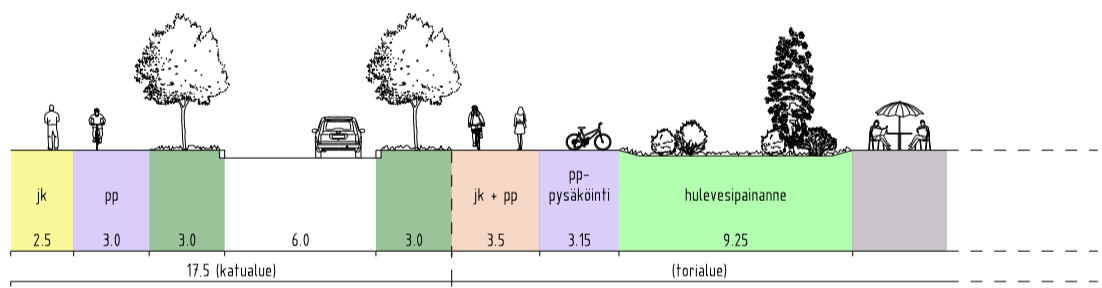

OHJEELLISET POIKKILEIKKAUKSET

KAUPINKALLIONTIE (+ Kulttuuriauکیو), LEIKKAUS A - A

KAUPINKALLIONTIE + KULTTUURIAUKIO, LEIKKAUS B - B

KAUPINKALLIONTIE, LEIKKAUS C - C

UIMAHALLINPOLKU, LEIKKAUS D - D

SELITE

- ajorata
- katualue
- jalkakäytävä
- pyörätie
- yhdistetty jalankulku- ja pyörätie
- ulkoultie
- saatto paikka
- pysäköinti (linja-auto)
- pyöräpysäköinti
- pyöräpaikkojen lukumäärä
- portaat
- noususuunta
- tori tai aukio
- torin tai aukion kasvillisuus, viitteellinen
- aukion vesialue
- torin tai aukion läpäisevä väylä, jolle polkupyöräily ohajataan pintamateriaalein ja viitoituksin

Espoon kaupunkisuunnittelukeskus Esbo stadsplaneringscentral	Arvoinen a	KSL
	Liikennesuunnitteluyksikkö Trafikplaneringsenheten	Asianumero 2337/10.02.03/2022
KULTTUURIAUKIO Asemakaavan muutos KATUKARTTA	Päättäjä Tpä	Konsultti Sitowise
	Päivämäärä 31.01.2024	Liite 2
	Pöytäno. nro 7495	Alue 210314
	Mittakaava 1:1500	
Koordinaatisto Tasokoordinaattijärjestelmä ETRS-GK25FIN, korkeusjärjestelmä N2000		