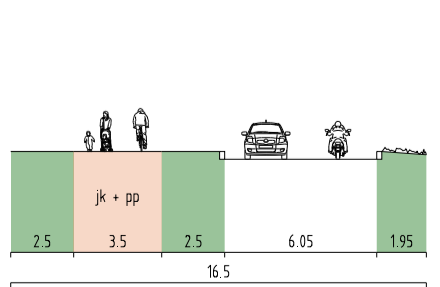

OHJEELLISET POIKKILEIKKAUKSET

KAUPINKALLIONTIE (+ Kulttuuriauکیو), LEIKKAUS A - A

KAUPINKALLIONTIE + KULTTUURIAUKIO, LEIKKAUS B - B

KAUPINKALLIONTIE, LEIKKAUS C - C

UIMAHALLINPOLKU, LEIKKAUS D - D

SELITE

- ajorata
- katualue
- jalkakäytävä
- pyörätie
- yhdistetty jalankulku- ja pyörätie
- ulkoultie
- saatto paikka
- pysäköinti (linja-auto)
- pyöräpysäköinti
- pyöräpaikkojen lukumäärä
- portaat
- noususuunta
- tori tai aukio
- torin tai aukion kasvillisuus, viitteellinen
- aukion vesialue
- torin tai aukion läpäisevä väylä, jolle polkupyöräily ohajataan pintamateriaalein ja viitoituksin