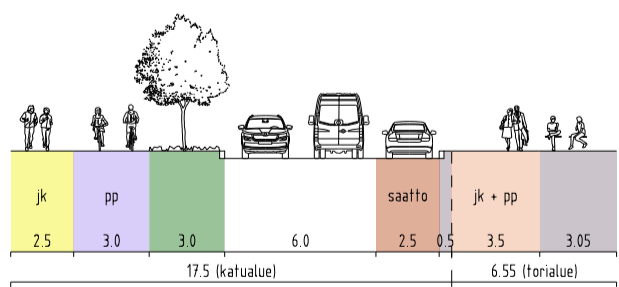

OHJEELLISET POIKKILEIKKAUKSET

KAUPINKALLIONTIE (+ Kulttuuriauکیو), LEIKKAUS A - A

KAUPINKALLIONTIE + KULTTUURIAUKIO, LEIKKAUS B - B

KAUPINKALLIONTIE, LEIKKAUS C - C

UIMAHALLINPOLKU, LEIKKAUS D - D

SELITE

- ajorata
- katualue
- jalkakäytävä
- pyörätie
- yhdistetty jalankulku- ja pyörätie
- ulkoultie
- saatto paikka
- pysäköinti (linja-auto)
- pyöräpysäköinti
- pyöräpaikkojen lukumäärä
- portaat
- noususuunta
- tori tai aukio
- torin tai aukion kasvillisuus, viitteellinen
- aukion vesialue
- torin tai aukion läpäisevä väylä, jolle polkupyöräily ohajataan pintamateriaalein ja viitoituksin

Espoon kaupunkisuunnittelukeskus Esbo stadsplaneringscentral	Arvoinen a	KSL
	Liikennesuunnitteluyksikkö Trafikplaneringsenheten	Asianumero 2337/10.02.03/2022
KULTTUURIAUKIO Asemakaavan muutos KATUKARTTA	Päättäjä Tpä	Konsultti Sitowise
	Päivämäärä 31.01.2024	Liite 2
	Pöytäno. nro 7495	Alue 210314
	Mittakaava 1:1500	
Koordinaatisto Tasokoordinaattijärjestelmä ETRS-GK25FIN, korkeusjärjestelmä N2000		